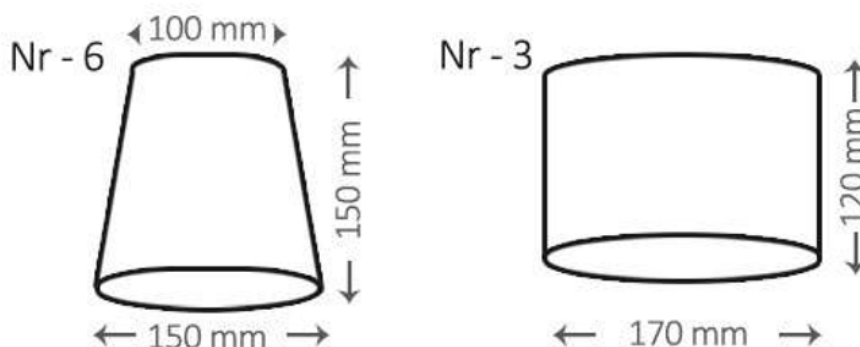

Kształt abażura (proszę wskazać przy składaniu zamówienia)

Opis kolekcji lamp

Witaj w świecie serii lamp Verde, gdzie producentem jest ceniony polski twórca, Kutek Mood.

Ta kolekcja oświetlenia to harmonia między funkcjonalnością a wyjątkowym wzornictwem, dzięki któremu Twoje wnętrza zyskają niezwykły charakter i elegancję.

Niezależnie od stylu aranżacji, seria Verde dostarczy pełnego zestawu oświetlenia,

w tym żyrandoli, kinkietów, lamp stołowych oraz stojących.

To jednak nie koniec możliwości. Wyjątkowym atutem serii jest opcja wyboru różnych kolorów i kształtów abażurów,

co pozwoli Ci nadać nową formę lampom wiszącym.

Istotnym elementem tych lamp jest szklany dodatek, wtopiony w mosiężną konstrukcję,

co tworzy efektowny wygląd i niezwykłą grę światła.