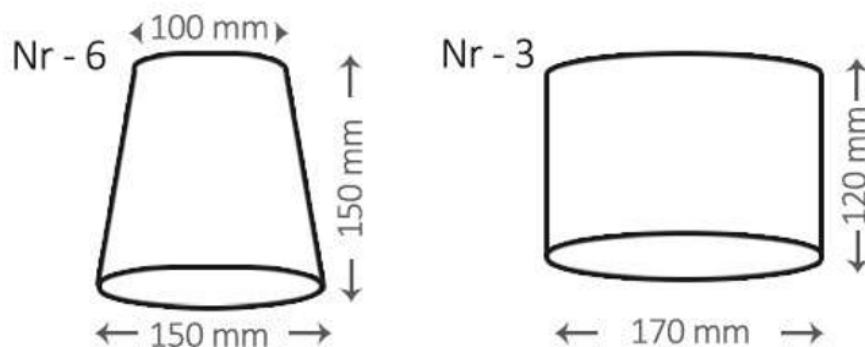

21 OFF WHITE

19 LIGHT GREY

24 GREY

17 COLD  
CAPPUCCINO

20 BLACK

03 ECRU

16 LIGHT COLD  
CAPPUCCINO

Kształt abażura (proszę wskazać przy składaniu zamówienia)