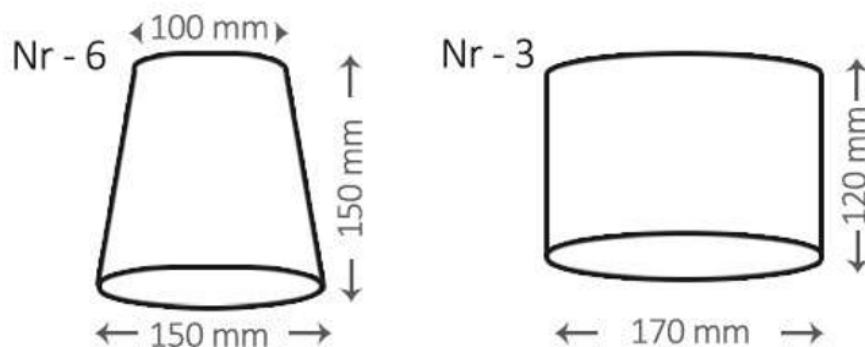

Kształt abażura (proszę wskazać przy składaniu zamówienia)

Opis kolekcji lamp

Niech seria Verde od Kutek Mood stanie się integralnym elementem Twojego wnętrza.

To oświetlenie nie tylko doskonale spełni swoje zadanie, ale także wniesie do przestrzeni niezapomniany wygląd i klasyczny urok. Stwórz wyjątkowy design, który wyrazi Twój gust i styl dzięki tej eleganckiej i niepowtarzalnej kolekcji.