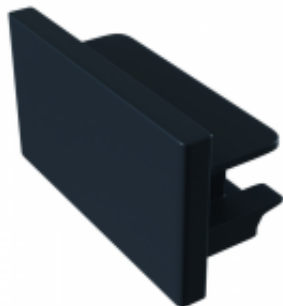

Link do produktu: <https://sklep.aladyn.pl/unity-zaslepka-1f-czarna-maytoni-tra001ec-11b-p-12377.html>

## UNITY Zaślepka 1F czarna Maytoni TRA001EC-11B

Cena brutto	<b>26,00 zł</b>
Cena netto	<b>21,14 zł</b>
Dostępność	<b>do tygodnia</b>
Czas wysyłki	<b>5-7 dni</b>
Numer katalogowy	<b>TRA001EC-11B</b>
Producent	<b>Maytoni</b>
Kolor	<b>Czarny</b>

#### Rozmiar:

- wysokość - 2,3 cm
- długość szyny - 3,8 cm

### Krótki opis

Szyny sufitowe są częścią funkcjonalnego systemu oświetleniowego. Nowoczesne rozwiązanie oświetleniowe, szczególnie odpowiednie do

nowoczesnych wnętrz.  
Świetnie prezentuje się zarówno w domu, jak iw obiektach  
komercyjnych.