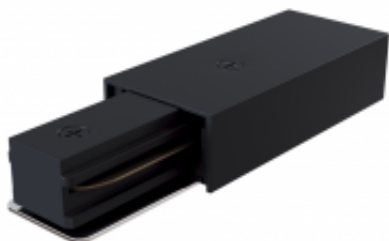

Link do produktu: <https://sklep.aladyn.pl/unity-podlaczenie-koncowe-1f-czarna-maytoni-tra001b-11b-p-12378.html>

UNITY Podłączenie końcowe 1F czarna Maytoni TRA001B-11B

Cena brutto	37,00 zł
Cena netto	30,08 zł
Dostępność	do tygodnia
Czas wysyłki	5-7 dni
Numer katalogowy	TRA001B-11B
Producent	Maytoni
Kolor	Czarny

Opis produktu

Rozmiar:

- wysokość - 2,2 cm
- długość - 3,8 cm

Kolor i materiał:

- kolor - czarny
- materiał - plastik

Dodatkowe parametry:

- podłączenie elektryczne do szyny 1F

Krótki opis

Szyny sufitowe są częścią funkcjonalnego systemu oświetleniowego. Nowoczesne rozwiązanie oświetleniowe, szczególnie odpowiednie do

nowoczesnych wnętrz.
Świetnie prezentuje się zarówno w domu, jak iw obiektach
komercyjnych.