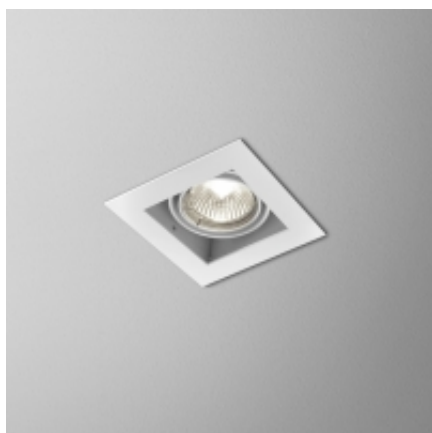

Link do produktu: <https://sklep.aladyn.pl/squares-50x1-230v-phase-control-wpuszczany-bialy-struktura-36811-0000-u8-ph-13-p-9430.html>

SQUARES 50x1 230V Phase-Control wpuszczany biały struktura 36811-0000-U8-PH-13

Opis produktu

Gwarancja: 2 lat
Nr katalogowy: 36811-0000-U8-PH-13
Moc źródła: 35W (10W), 230V
Gwint oprawy: GU10, PAR16
Ściemnianie: brak
Wykończenie: biały struktura
Brak źródła światła w zestawie.

Oferta QS - dostępna nawet w 48h