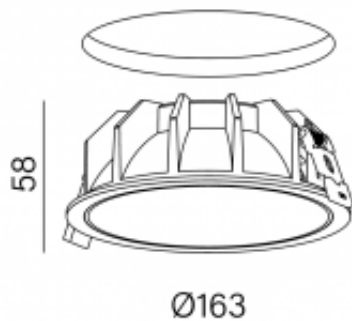

Link do produktu: <https://sklep.aladyn.pl/sirca-16-led-m930-62-wpuszczany-czarny-struktura-38034-m930-ww-00-12-p-12349.html>

SIRCA 16 LED M930 62° wpuszczany czarny struktura 38034-M930-WW-00-12

Cena brutto	555,96 zł
Cena netto	452,00 zł
Dostępność	sprawdź w sklepie
Czas wysyłki	15-21 dni
Numer katalogowy	38034-M930-WW-00-12
Producent	Aqform (Aquaform)
Barwa światła	3000K
klasa EEL	A++ do A
Kolor	Czarny
Źródło światła	Zintegrowane
Stopień ochrony	IP20
Kup więcej - zapłać mniej	Zadzwoń 501 648 025 

Opis produktu

Gwarancja: 5 lat
Nr katalogowy: 38034-M930-WW-00-12 Rodzaj optyki: Biały odbłyśnik
CRI>90
Kąt świecenia: 62°
Moc źródła: 18,5W
Moc oprawy: 21,5W
Strumień świetlny oprawy: 1860lm
Strumień świetlny źródła: 2120lm
Temperatura barwowa: 3000K
Ściemnianie: brak
Wykończenie: czarny struktura
Trwałość LED: L80B50 dla 50 000h