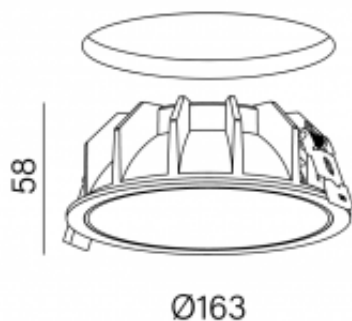

Link do produktu: <https://sklep.aladyn.pl/sirca-16-led-m930-62-wpuszczany-czarny-struktura-38034-m930-wb-00-12-p-12350.html>

SIRCA 16 LED M930 62° wpuszczany czarny struktura 38034-M930-WB-00-12

Cena brutto	555,96 zł
Cena netto	452,00 zł
Dostępność	sprawdź w sklepie
Czas wysyłki	15-21 dni
Numer katalogowy	38034-M930-WB-00-12
Producent	Aqform (Aquaform)
Barwa światła	3000K
klasa EEL	A++ do A
Kolor	Czarny
Źródło światła	Zintegrowane
Stopień ochrony	IP20
Kup więcej - zapłać mniej	Zadzwoń 501 648 025 

Opis produktu

Gwarancja: 5 lat
Nr katalogowy: 38034-M930-WB-00-12 Rodzaj optyki: Czarny odbłyśnik
CRI>90
Kąt świecenia: 62°
Moc źródła: 18,5W
Moc oprawy: 21,5W
Strumień świetlny oprawy: 1860lm
Strumień świetlny źródła: 2120lm
Temperatura barwowa: 3000K
Sciemnianie: brak
Wykończenie: czarny struktura
Trwałość LED: L80B50 dla 50 000h