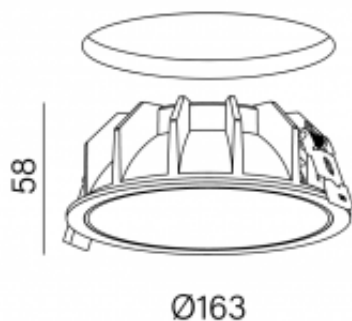

Link do produktu: <https://sklep.aladyn.pl/sirca-16-led-m930-62-wpuszczany-bialy-struktura-38034-m930-ww-00-13-p-12346.html>

SIRCA 16 LED M930 62° wpuszczany biały struktura 38034-M930-WW-00-13

Cena brutto	555,96 zł
Cena netto	452,00 zł
Dostępność	sprawdź w sklepie
Czas wysyłki	15-21 dni
Numer katalogowy	38034-M930-WW-00-13
Producent	Aqform (Aquaform)
Barwa światła	3000K
klasa EEL	A++ do A
Kolor	Biały
Źródło światła	Zintegrowane
Stopień ochrony	IP20
Kup więcej - zapłać mniej	Zadzwoń 501 648 025 

Opis produktu

Gwarancja: 5 lat
Nr katalogowy: 38034-M930-WW-00-13 Rodzaj optyki: Biały odbłyśnik
CRI>90
Kąt świecenia: 62°
Moc źródła: 18,5W
Moc oprawy: 21,5W
Strumień świetlny oprawy: 1860lm
Strumień świetlny źródła: 2120lm
Temperatura barwowa: 3000K
Sciemnianie: brak
Wykończenie: biały struktura
Trwałość LED: L80B50 dla 50 000h