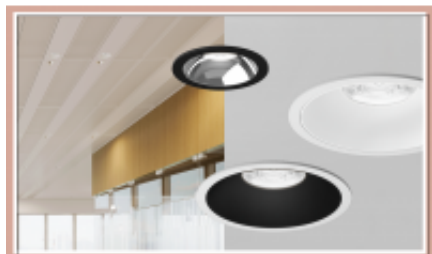

Link do produktu: <https://sklep.aladyn.pl/sirca-14-led-m930-53-wpuszczany-czarny-struktura-37989-m930-ww-00-12-p-12344.html>

SIRCA 14 LED M930 53° wpuszczany czarny struktura 37989-M930-WW-00-12

Cena brutto	483,39 zł
Cena netto	393,00 zł
Dostępność	sprawdź w sklepie
Czas wysyłki	15-21 dni
Numer katalogowy	37989-M930-WW-00-12
Producent	Aqform (Aquaform)
Barwa światła	3000K
klasa EEL	A++ do A
Kolor	Czarny
Źródło światła	Zintegrowane
Stopień ochrony	IP20
Kup więcej - zapłać mniej	Zadzwoń 501 648 025 

Opis produktu

Gwarancja: 5 lat
Nr katalogowy: 37989-M930-WW-00-12 Rodzaj optyki: Biały odbłyśnik
CRI>90
Kąt świecenia: 53°
Moc źródła: 12,5W
Moc oprawy: 14W
Strumień świetlny oprawy: 1370lm
Strumień świetlny źródła: 1550lm
Temperatura barwowa: 3000K
Ściemnianie: brak
Wykończenie: czarny struktura
Trwałość LED: L80B50 dla 50 000h