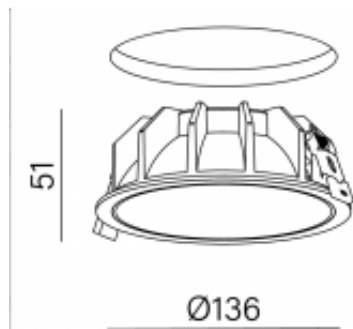

Link do produktu: <https://sklep.aladyn.pl/sirca-14-led-m930-53-wpuszczany-czarny-struktura-37989-m930-wb-00-12-p-12343.html>

## SIRCA 14 LED M930 53° wpuszczany czarny struktura 37989-M930-WB-00-12

Cena brutto	<b>483,39 zł</b>
Cena netto	<b>393,00 zł</b>
Dostępność	<b>sprawdź w sklepie</b>
Czas wysyłki	<b>15-21 dni</b>
Numer katalogowy	<b>37989-M930-WB-00-12</b>
Producent	<b>Aqform ( Aquaform )</b>
Barwa światła	<b>3000K</b>
klasa EEL	<b>A++ do A</b>
Kolor	<b>Czarny</b>
Źródło światła	<b>Zintegrowane</b>
Stopień ochrony	<b>IP20</b>
Kup więcej - zapłać mniej	<b>Zadzwoń 501 648 025</b> 

### Opis produktu

Gwarancja: 5 lat  
Nr katalogowy: 37989-M930-WB-00-12 Rodzaj optyki: Czarny odbłyśnik  
CRI>90  
Kąt świecenia: 53°  
Moc źródła: 12,5W  
Moc oprawy: 14W  
Strumień świetlny oprawy: 1370lm  
Strumień świetlny źródła: 1550lm  
Temperatura barwowa: 3000K  
Ściemnianie: brak  
Wykończenie: czarny struktura  
Trwałość LED: L80B50 dla 50 000h