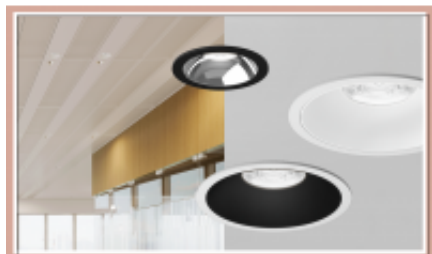

Link do produktu: <https://sklep.aladyn.pl/sirca-10-led-m930-59-wpuszczany-czarny-struktura-37988-m930-ww-00-12-p-12338.html>

## SIRCA 10 LED M930 59° wpuszczany czarny struktura 37988-M930-WW-00-12

Cena brutto	<b>410,82 zł</b>
Cena netto	<b>334,00 zł</b>
Dostępność	<b>sprawdź w sklepie</b>
Czas wysyłki	<b>15-21 dni</b>
Numer katalogowy	<b>37988-M930-WW-00-12</b>
Producent	<b>Aqform ( Aquaform )</b>
Barwa światła	<b>3000K</b>
klasa EEL	<b>A++ do A</b>
Kolor	<b>Czarny</b>
Źródło światła	<b>Zintegrowane</b>
Stopień ochrony	<b>IP20</b>
Kup więcej - zapłać mniej	<b>Zadzwoń 501 648 025</b> 

### Opis produktu

Gwarancja: 5 lat  
Nr katalogowy: 37988-M930-WB-00-12 Rodzaj optyki: Biały odbłyśnik  
CRI>90  
Kąt świecenia: 59°  
Moc źródła: 8,5W  
Moc oprawy: 11,5W  
Strumień świetlny oprawy: 940lm  
Strumień świetlny źródła: 1140lm  
Temperatura barwowa: 3000K  
Ściemnianie: brak  
Wykończenie: czarny struktura  
Trwałość LED: L80B50 dla 50 000h