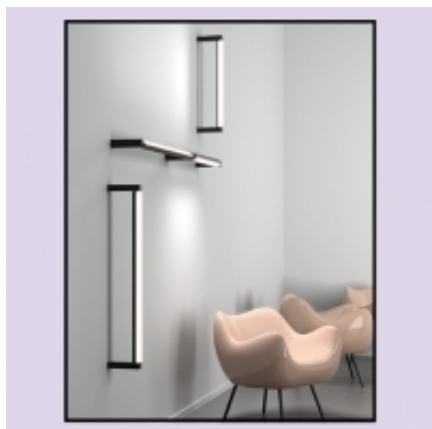

Link do produktu: <https://sklep.aladyn.pl/set-raw-mini-move-95-led-3000k-kinkiet-czarny-struktura-26502-l930-d9-00-12-p-11545.html>

## SET RAW mini move 95 LED 3000K kinkiet czarny struktura 26502-L930-D9-00-12

Cena brutto	<b>1 341,93 zł</b>
Cena netto	<b>1 091,00 zł</b>
Dostępność	<b>sprawdź w sklepie</b>
Czas wysyłki	<b>15-21 dni</b>
Numer katalogowy	<b>26502-L930-D9-00-12</b>
Producent	<b>Aqform ( Aquaform )</b>
Barwa światła	<b>3000K</b>
klasa EEL	<b>A++ do A</b>
Kolor	<b>Czarny</b>
Źródło światła	<b>Zintegrowane</b>
Stopień ochrony	<b>IP20</b>

### Opis produktu

Gwarancja: 5 lat  
Nr katalogowy: 26502-L930-D9-00-12  
Rodzaj optyki: opal  
CRI>90  
Moc źródła: 13W  
Moc oprawy: 18W  
Strumień świetlny oprawy: 1040lm  
Strumień świetlny źródła: 1740lm  
Temperatura barwowa: 3000K  
Sterowanie: ON/OFF  
Wykończenie: czarny struktura  
Trwałość LED: L80B50 dla 50 000h  
Długość całkowita (L) : 97 cm