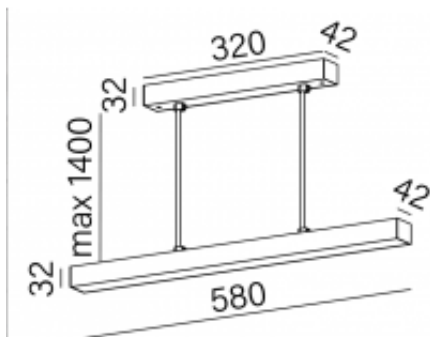

## SET RAW mini 58 LED 3000K zwieszany biały struktura 50359-M930-D9-00-13

Cena brutto	<b>976,62 zł</b>
Cena netto	<b>794,00 zł</b>
Dostępność	<b>sprawdź w sklepie</b>
Czas wysyłki	<b>15-21 dni</b>
Numer katalogowy	<b>50359-M930-D9-00-13</b>
Producent	<b>Aqform ( Aquaform )</b>
Barwa światła	<b>3000K</b>
klasa EEL	<b>A++ do A</b>
Kolor	<b>Biały</b>
Źródło światła	<b>Zintegrowane</b>
Stopień ochrony	<b>IP44</b>

### Opis produktu

Gwarancja: 5 lat  
Nr katalogowy: 50359-M930-D9-00-13  
Rodzaj optyki: opal  
CRI>90  
Moc źródła: 17W  
Moc oprawy: 18.5W  
Strumień świetlny oprawy: 1390lm  
Strumień świetlny źródła: 2320lm  
Temperatura barwowa: 3000K  
Sterowanie: ON/OFF  
Wykończenie: biały struktura  
Trwałość LED: L80B50 dla 50 000h  
Długość całkowita (L) : 58 cm