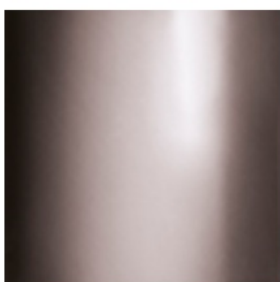

Temperatura barwowa: 2700K , 3000K

Kolor lampy

- Kolory lampy do wyboru:**
- kolor BH - brązowy połysk
 - kolor RA - miedziany połysk
 - kolor OG - złoty połysk

FINITURA DEL DIFFUSORE

CRTR

FINITURA MONTATURA

BH

OG

RA

Krótki opis

Scintilla to klasyczna, ponadczasowa forma.
Źródło LED oświetla zamkniętą i wijącą się sylwetkę, tworząc grę światła dzięki
pełnemu dnie szklanego klosza.

Pomysł tkwi w nazwie, kształcie światła, które ożywa w przezroczystości
kryształu.