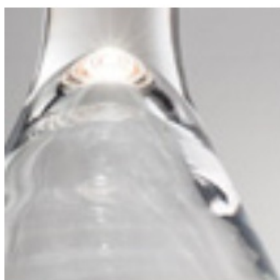

FINITURA DEL DIFFUSORE

CRTR