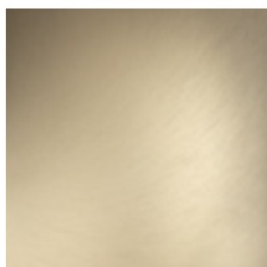

FINITURA MONTATURA

BKS