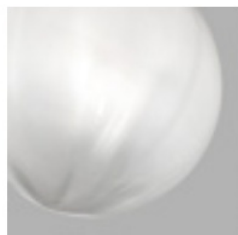

FINITURA DEL DIFFUSORE

BCSF

FINITURA MONTATURA

Krótki opis

Charakterystycznym elementem tego modelu z kolekcji Puppet są trzy pierścienie o zwiększającej się średnicy.

Umieszcza się na nich drogie szklane kule o trzech różnych rozmiarach, które wtapiają się w konstrukcję dzięki wewnętrzne formowanie dmuchanego szkła.

Estetycznie lekki i elegancki Puppet Ring łączy w eteryczny sposób szkło i metal.

Projekt autorstwa - Michele Romani e Mauro Sacconi.