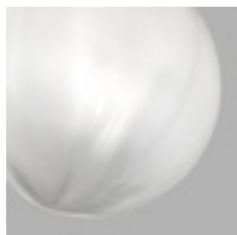

FINITURA DEL DIFFUSORE

BCSF

FINITURA MONTATURA

Krótki opis

Charakterystycznym elementem tego modelu z kolekcji Puppet są trzy pierścienie o zwiększającej się średnicy.

Umieszcza się na nich drogie szklane kule o trzech różnych rozmiarach, które wtapiają się w konstrukcję dzięki wewnętrznemu formowaniu dmuchanego szkła.

Estetycznie lekki i elegancki Puppet Ring łączy w eteryczny sposób szkło i metal.

Projekt autorstwa - Michele Romani e Mauro Saccani.