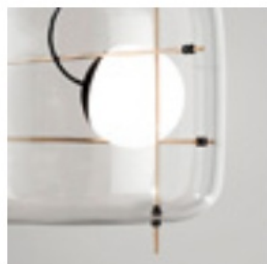

FINITURA DEL DIFFUSORE

CROT

FINITURA MONTATURA

Krótki opis

Doskonały dialog między różnymi materiałami a zawieszonym źródłem światła:
to jest Plot.

Inspirowany przeplataniem się orientalnych bambusowych konstrukcji.

Plot daje poczucie lekkości przez grę balansów,
w której źródło światła LED wsparte jest poprzez przeplatanie się metalowych
prętów.

Działka łączy różne materiały takie jak metal i szkło w odcieniach kryształu i
dymu.

Projekt autorstwa - Chiaramonte & Marin Studio Pianotre