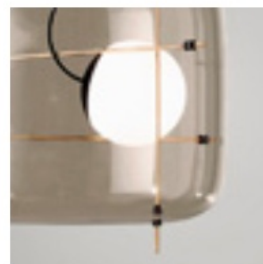

FINITURA DEL DIFFUSORE

CRNE

CROT

FUNE

FUOT

FINITURA MONTATURA

NEO

Krótki opis

Doskonały dialog między różnymi materiałami a zawieszonym źródłem światła:
to jest Plot.

Inspirowany przeplataniem się orientalnych bambusowych konstrukcji.

Plot daje poczucie lekkości przez grę balansów,
w której źródło światła LED wsparte jest poprzez przeplatanie się metalowych
prętów.