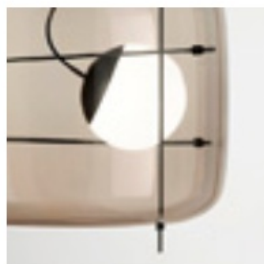

FINITURA DEL DIFFUSORE

FUNE

FINITURA MONTATURA

Krótki opis

Doskonały dialog między różnymi materiałami a zawieszonym źródłem światła:
to jest Plot.

Inspirowany przeplataniem się orientalnych bambusowych konstrukcji.

Plot daje poczucie lekkości przez grę balansów,
w której źródło światła LED wsparte jest poprzez przeplatanie się metalowych
prętów.

Działka łączy różne materiały takie jak metal i szkło w odcieniach kryształu i
dymu.

Projekt autorstwa - Chiaramonte & Marin Studio Pianotre