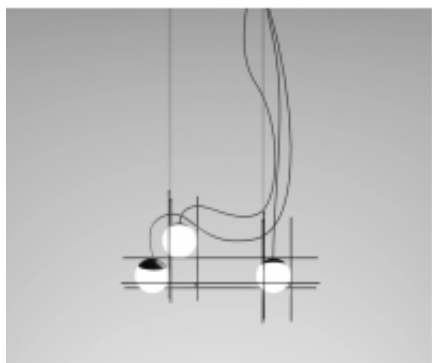

Link do produktu: <https://sklep.aladyn.pl/plot-frame-sp-3-led-lampa-wiszaca-vistosi-rozne-wersje-p-11335.html>

PLOT FRAME SP 3 LED LAMPA WISZĄCA VISTOSI Różne wersje

Cena brutto	7 552,14 zł
Cena netto	6 139,95 zł
Dostępność	sprawdź w sklepie
Czas wysyłki	4-8 tygodni
Numer katalogowy	PLOT FRAME 3 SP
Producent	Vistosi
Barwa światła	Do wyboru
klasa EEL	A++ do A
Kolor	Czarny
Źródło światła	Zintegrowane
Stopień ochrony	IP20
Rabat w koszyku	

Opis produktu

Źródła światła:

- barwa źródeł światła - do wyboru
- źródło światła - LED
- moc źródła światła - 3 x 8,5W 3750lm
- napięcie zasilania - 230V
- źródło światła w zestawie - tak

Kolor i materiał:

Krótki opis

Doskonały dialog między różnymi materiałami a zawieszonym źródłem światła:
to jest Plot.

Inspirowany przeplataniem się orientalnych bambusowych konstrukcji.

Plot daje poczucie lekkości przez grę balansów,
w której źródło światła LED wsparte jest poprzez przeplatanie się metalowych
prętów.