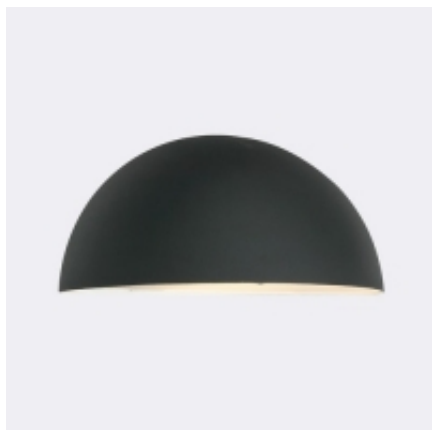

Link do produktu: <https://sklep.aladyn.pl/paris-big-kinkiet-ip43-norlys-p-8772.html>

#### Kolor i materiał:

- kolor wykończenia - do wyboru
- materiał - stal, poliwęglan

## Krótki opis

Światło jednostronne: ukierunkowane w dół.

Oprawa o klasycznym i prostym wzornictwie do ogólnego zastosowania.

Stal cynkowana ogniowo.  
Stal malowana proszkowo.  
Klosz- poliwęglan satynowany, stabilizowany UV.  
Dławnica EPDM.