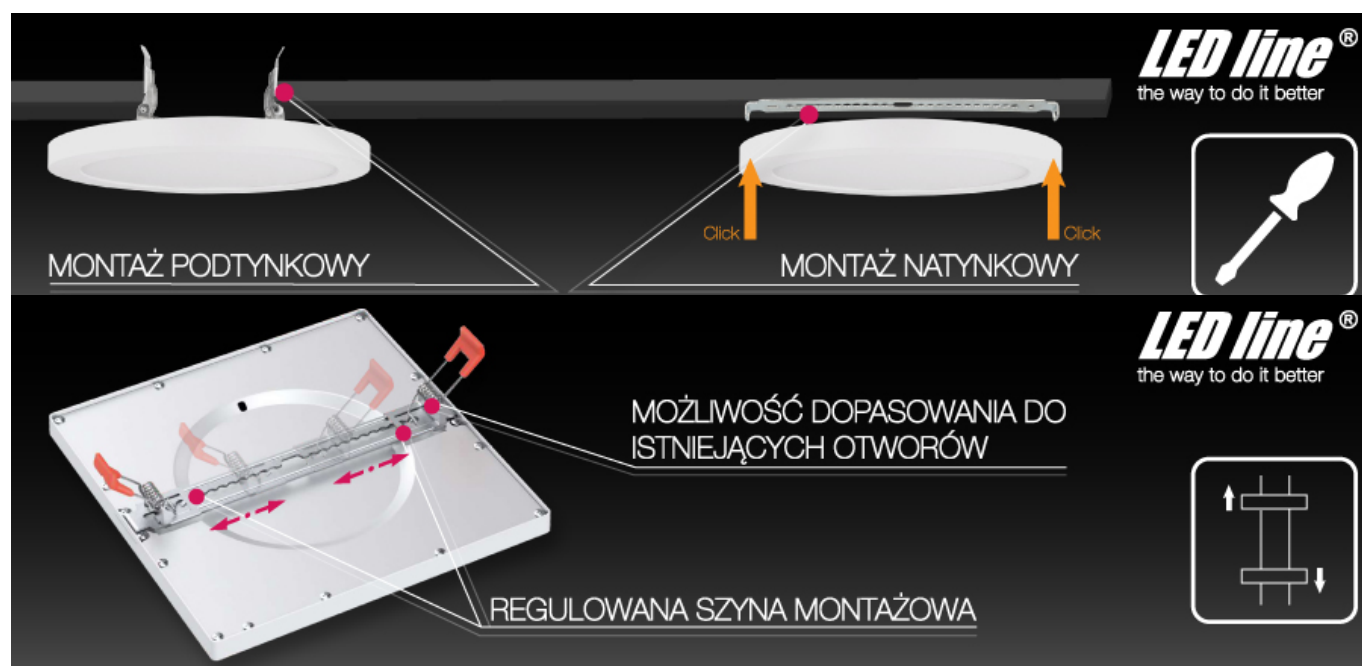

Link do produktu: <https://sklep.aladyn.pl/panel-led-line-easyfix-kwadrat-24w-rozne-barwy-swiatla-p-7499.html>

Panel LED line EasyFix kwadrat 24W Różne barwy światła

Cena brutto	91,00 zł
Cena netto	73,98 zł
Cena poprzednia	138,00 zł
Dostępność	dostępny
Czas wysyłki	24 godziny
Numer katalogowy	EasyFix kwadrat 24W
Barwa światła	Do wyboru
klasa EEL	A++ do A
Materiał	Tworzywo sztuczne
Kolor	Biały
Źródło światła	Zintegrowane

Opis produktu

Źródła światła:

- ilość źródeł światła - 1
- typ źródła światła - moduł led
- moc źródła światła - 24W 2150lm przy 2700K
- moc źródła światła - 24W 2300lm przy 4000K
- napięcie zasilania - 230V
- źródło światła w zestawie - tak

Kolor i materiał:

- kolor wykończenia - biały
- kolor klosza/abażuru - biały
- materiał - tworzywo
- materiał klosza/abażuru - tworzywo

Dodatkowe parametry:

- wyposażony w zasilacz - tak
- wyposażony w wyłącznik - nie
- stopień ochrony IP - 21

Produkt posiada dodatkowe opcje:

Temperatura barwowa: 2700K , 4000K

Opis produktu

LED line[®]
the way to do it better

NAJLEPSZA DO ODPOCZYNKU

NAJLEPSZA DO PRACY

BIAŁA
CIEPŁA

BIAŁA
DZIENNA