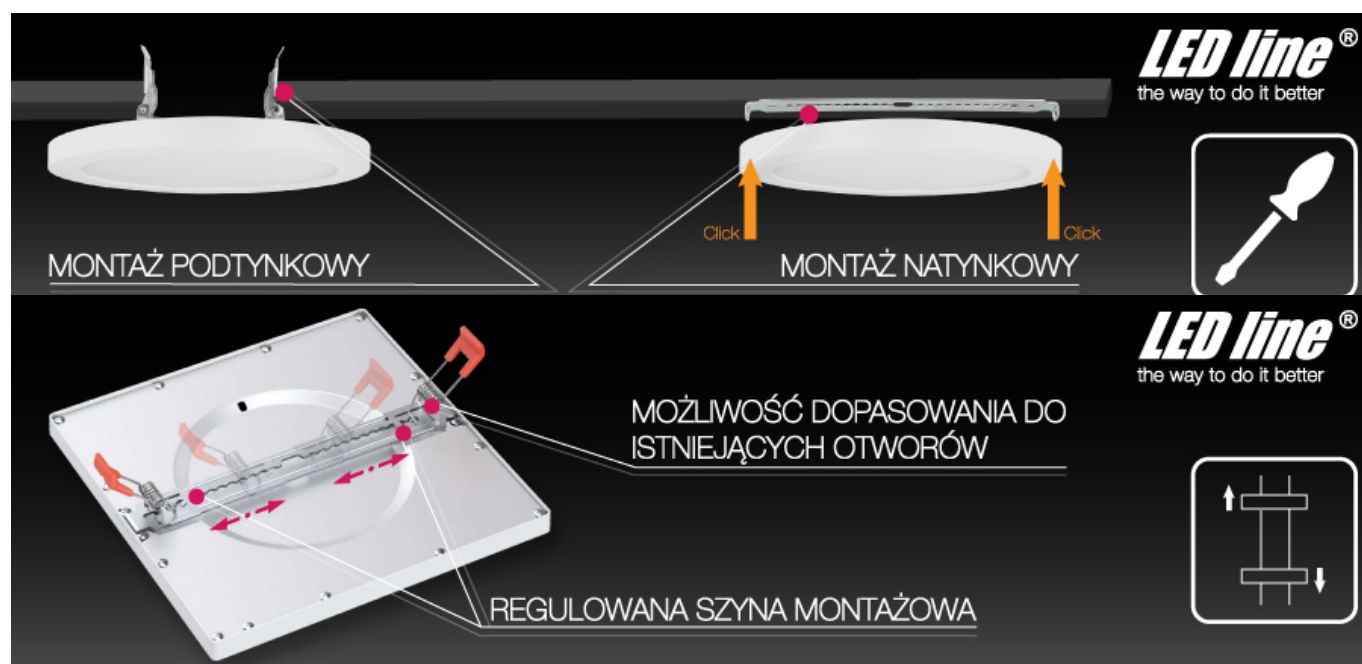

Dodatkowe parametry:

- wyposażony w zasilacz - tak
- wyposażony w wyłącznik - nie
- stopień ochrony IP - 21

Produkt posiada dodatkowe opcje:

Temperatura barwowa: 2700K , 4000K

Opis produktu