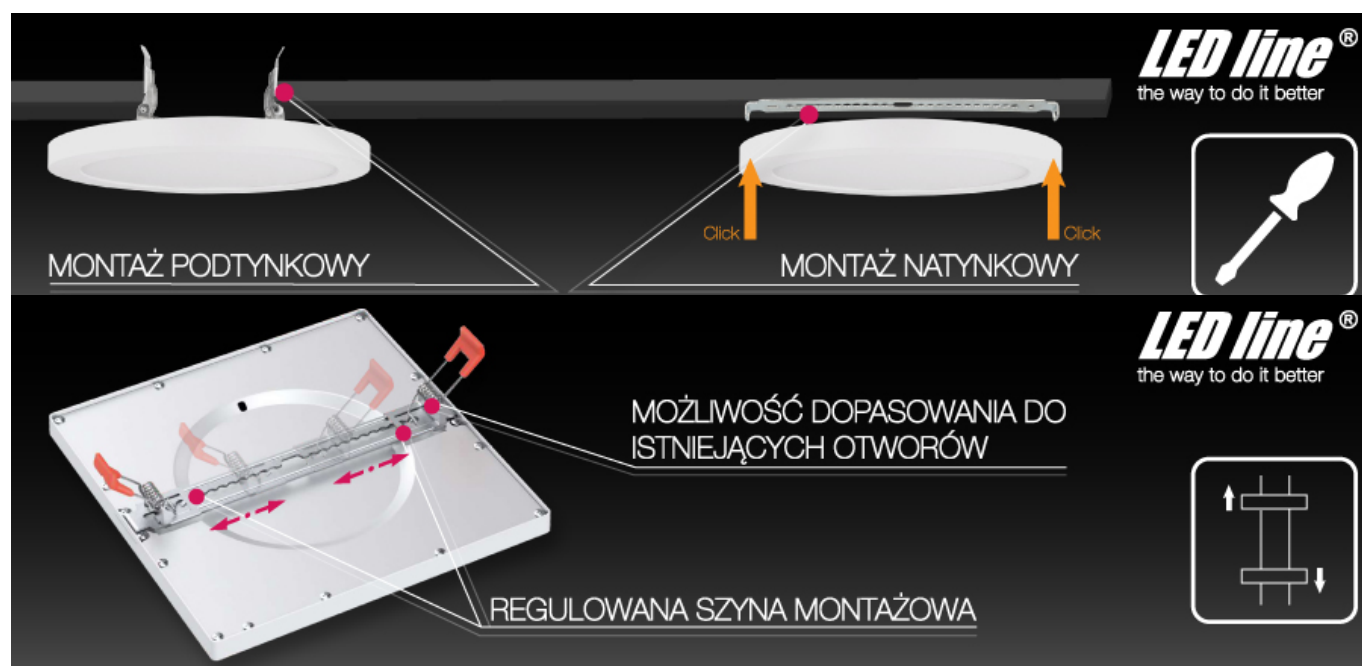

Link do produktu: <https://sklep.aladyn.pl/panel-led-line-easyfix-24w-rozne-barwy-swiatla-p-7498.html>

Panel LED line EasyFix 24W Różne barwy światła

Cena brutto	89,00 zł
Cena netto	72,36 zł
Cena poprzednia	125,00 zł
Dostępność	dostępny
Czas wysyłki	24 godziny
Numer katalogowy	EasyFix 24W
Barwa światła	Do wyboru
klasa EEL	A++ do A
Materiał	Tworzywo sztuczne
Kolor	Biały
Źródło światła	Zintegrowane

Opis produktu

Źródła światła:

- ilość źródeł światła - 1
- typ źródła światła - moduł led
- moc źródła światła - 24W 2200lm przy 2700K
- moc źródła światła - 24W 2300lm przy 4000K
- napięcie zasilania - 230V
- źródło światła w zestawie - tak

Kolor i materiał:

- kolor wykończenia - biały
- kolor klosza/abażuru - biały
- materiał - tworzywo
- materiał klosza/abażuru - tworzywo

Dodatkowe parametry:

- wyposażony w zasilacz - tak
- wyposażony w wyłącznik - nie
- stopień ochrony IP - 21

Produkt posiada dodatkowe opcje:

Temperatura barwowa: 2700K , 4000K

Opis produktu

LED line[®]
the way to do it better

NAJLEPSZA DO ODPOCZYNKU

NAJLEPSZA DO PRACY

BIAŁA
CIEPŁA

BIAŁA
DZIENNA