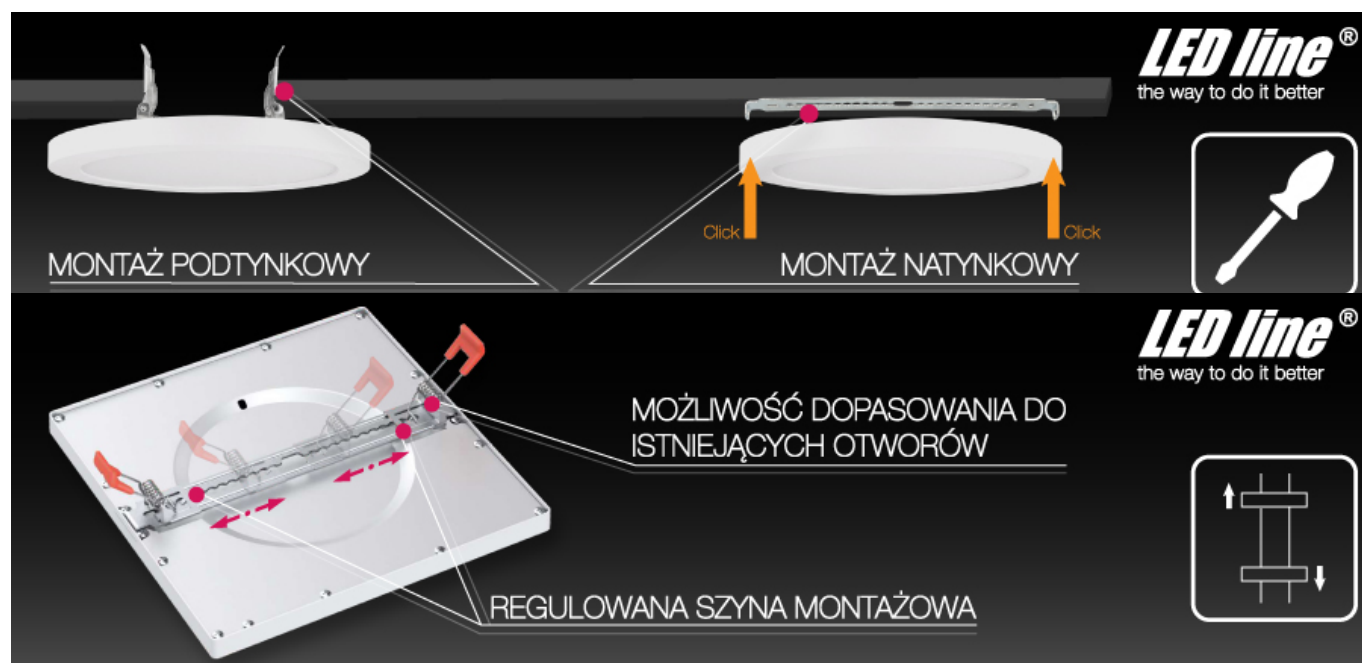

Link do produktu: <https://sklep.aladyn.pl/panel-led-line-easyfix-18w-rozne-barwy-swiatla-p-7497.html>

Panel LED line EasyFix 18W Różne barwy światła

Cena brutto	69,00 zł
Cena netto	56,10 zł
Cena poprzednia	89,00 zł
Dostępność	dostępny
Czas wysyłki	24 godziny
Numer katalogowy	EasyFix 18W
Barwa światła	Do wyboru
klasa EEL	A++ do A
Materiał	Tworzywo sztuczne
Kolor	Biały
Źródło światła	Zintegrowane
Rabat w koszyku	

Opis produktu

Źródła światła:

- ilość źródeł światła - 1
- typ źródła światła - moduł led
- moc źródła światła - 18W 1570lm przy 2700K
- moc źródła światła - 18W 1650lm przy 4000K
- napięcie zasilania - 230V
- źródło światła w zestawie - tak

Kolor i materiał:

- kolor wykończenia - biały
- kolor klosza/abażuru - biały
- materiał - tworzywo

- materiał klosza/abażuru - tworzywo

Dodatkowe parametry:

- wyposażony w zasilacz - tak
- wyposażony w wyłącznik - nie
- stopień ochrony IP - 21

Produkt posiada dodatkowe opcje:

Temperatura barwowa: 2700K , 4000K

Opis produktu

LED line[®]
the way to do it better

NAJLEPSZA DO ODPOCZYNKU

NAJLEPSZA DO PRACY

BIAŁA
CIEPŁA

BIAŁA
DZIENNA