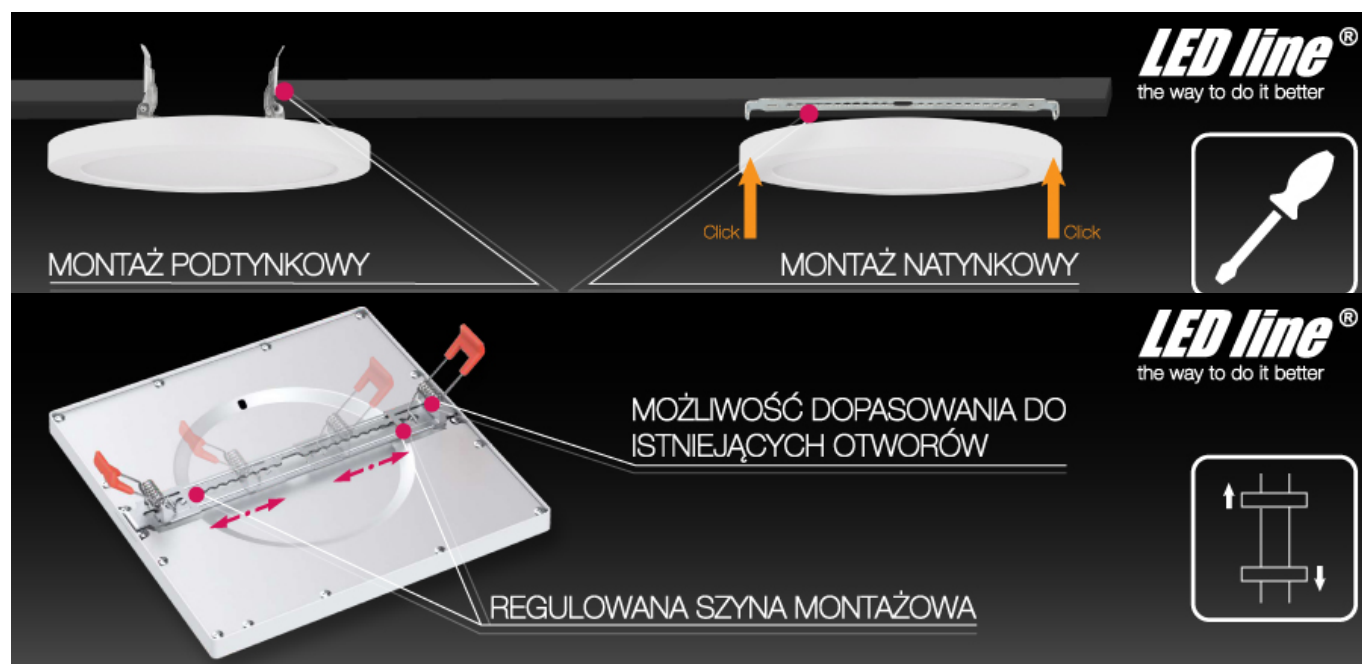

Link do produktu: <https://sklep.aladyn.pl/panel-led-line-easyfix-12w-rozne-barwy-swiatla-p-7495.html>

Panel LED line EasyFix 12W Różne barwy światła

Cena brutto	51,00 zł
Cena netto	41,46 zł
Cena poprzednia	65,00 zł
Dostępność	dostępny
Czas wysyłki	24 godziny
Numer katalogowy	EasyFix 12W
klasa EEL	A++ do A
Materiał	Tworzywo sztuczne
Kolor	Biały
Źródło światła	Zintegrowane

Opis produktu

Źródła światła:

- ilość źródeł światła - 1
- typ źródła światła - moduł led
- moc źródła światła - 12W 1010lm przy 2700K
- moc źródła światła - 12W 1060lm przy 4000K
- napięcie zasilania - 230V
- źródło światła w zestawie - tak

Kolor i materiał:

- kolor wykończenia - biały
- kolor klosza/abażuru - biały
- materiał - tworzywo
- materiał klosza/abażuru - tworzywo

Dodatkowe parametry:

- wyposażony w zasilacz - tak
- wyposażony w wyłącznik - nie
- stopień ochrony IP - 21

Produkt posiada dodatkowe opcje:

Temperatura barwowa: 2700K , 4000K

Opis produktu

LED line[®]
the way to do it better

NAJLEPSZA DO ODPOCZYNKU

NAJLEPSZA DO PRACY

BIAŁA
CIEPŁA

BIAŁA
DZIENNA