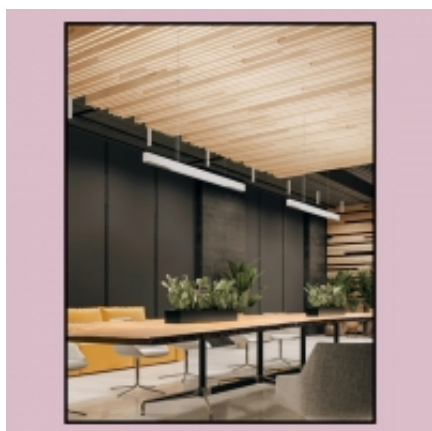

Link do produktu: <https://sklep.aladyn.pl/optima-updown-18-led-3000k-64-zwieszana-bialy-struktura-59885-m930-wb-00-13-p-11602.html>

## OPTIMA up&down 18 LED 3000K 64° zwieszana biały struktura 59885-M930-WB-00-13

Cena brutto	<b>2 402,19 zł</b>
Cena netto	<b>1 953,00 zł</b>
Dostępność	<b>sprawdź w sklepie</b>
Czas wysyłki	<b>15-21 dni</b>
Numer katalogowy	<b>59885-M930-WB-00-13</b>
Producent	<b>Aqform ( Aquaform )</b>
Barwa światła	<b>3000K</b>
klasa EEL	<b>A++ do A</b>
Kolor	<b>Biały</b>
Źródło światła	<b>Zintegrowane</b>
Stopień ochrony	<b>IP20</b>