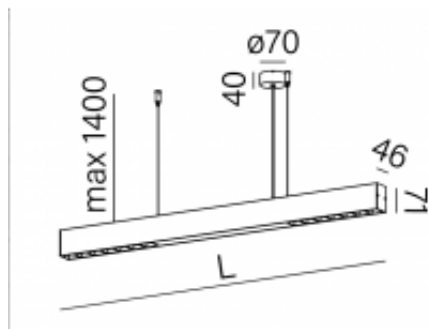

Link do produktu: <https://sklep.aladyn.pl/optima-98-led-3000k-64-zwieszana-bialy-struktura-59886-m930-wb-00-13-p-11592.html>

## OPTIMA 98 LED 3000K 64° zwieszana biały struktura 59886-M930-WB-00-13

Cena brutto	<b>1 570,71 zł</b>
Cena netto	<b>1 277,00 zł</b>
Dostępność	<b>sprawdź w sklepie</b>
Czas wysyłki	<b>15-21 dni</b>
Numer katalogowy	<b>59886-M930-WB-00-13</b>
Producent	<b>Aqform ( Aquaform )</b>
Barwa światła	<b>3000K</b>
klasa EEL	<b>A++ do A</b>
Kolor	<b>Biały</b>
Źródło światła	<b>Zintegrowane</b>
Stopień ochrony	<b>IP20</b>

### Opis produktu

Gwarancja: 5 lat  
Nr katalogowy: 59886-M930-WB-00-13  
Rodzaj optyki: czarny odbłyśnik  
CRI>90  
Kąt świecenia: 64°  
Moc źródła: 21W  
Moc oprawy: 24W  
Strumień świetlny oprawy: 2270lm  
Strumień świetlny źródła: 2590lm  
Temperatura barwowa: 3000K  
Sterowanie: ON/OFF  
Wykończenie: biały struktura  
Trwałość LED: L80B50 dla 50 000h  
Długość L: 98 cm