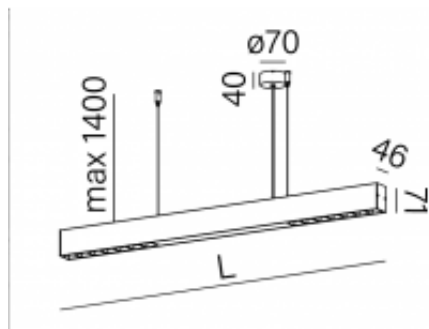

Link do produktu: <https://sklep.aladyn.pl/optima-168-led-3000k-64-zwieszana-bialy-struktura-59888-m930-wb-00-13-p-11596.html>

OPTIMA 168 LED 3000K 64° zwieszana biały struktura 59888-M930-WB-00-13

Cena brutto	1 825,32 zł
Cena netto	1 484,00 zł
Dostępność	sprawdź w sklepie
Czas wysyłki	15-21 dni
Numer katalogowy	59888-M930-WB-00-13
Producent	Aqform (Aquaform)
Barwa światła	3000K
klasa EEL	A++ do A
Kolor	Biały
Źródło światła	Zintegrowane
Stopień ochrony	IP20

Opis produktu

Gwarancja: 5 lat
Nr katalogowy: 59888-M930-WB-00-13
Rodzaj optyki: czarny odbłyśnik
CRI>90
Kąt świecenia: 64°
Moc źródła: 21W
Moc oprawy: 24W
Strumień świetlny oprawy: 2270lm
Strumień świetlny źródła: 2590lm
Temperatura barwowa: 3000K
Sterowanie: ON/OFF
Wykończenie: biały struktura
Trwałość LED: L80B50 dla 50 000h
Długość L: 168 cm