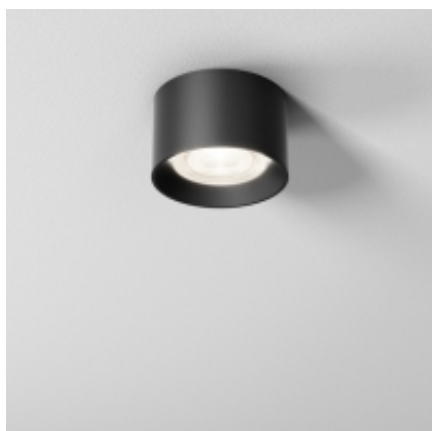

Link do produktu: <https://sklep.aladyn.pl/only-round-mini-7-led-230v-exterior-m930-26-natynkowy-czarny-struktura-47018-m930-f3-ph-12-p-12428.html>

## ONLY round mini 7 LED 230V exterior M930 26° natynkowy czarny struktura 47018-M930-F3-PH-12

Cena brutto	<b>669,12 zł</b>
Cena netto	<b>544,00 zł</b>
Dostępność	<b>sprawdź w sklepie</b>
Czas wysyłki	<b>15-21 dni</b>
Numer katalogowy	<b>47018-M930-F3-PH-12</b>
Producent	<b>Aqform ( Aquaform )</b>
Barwa światła	<b>3000K</b>
klasa EEL	<b>A++ do A</b>
Kolor	<b>Czarny</b>
Źródło światła	<b>Zintegrowane</b>
Stopień ochrony	<b>IP65</b>

### Opis produktu

Gwarancja: 5 lat  
Nr katalogowy: 47018-M930-F3-PH-12 Rodzaj optyki: Soczewka  
CRI>90  
Kąt świecenia: 26st  
Moc źródła: 8W  
Moc oprawy: 8W  
Strumień świetlny oprawy: 540lm  
Strumień świetlny źródła: 660lm  
Temperatura barwowa: 3000K  
Ściemnianie: brak  
Wykończenie: czarny struktura