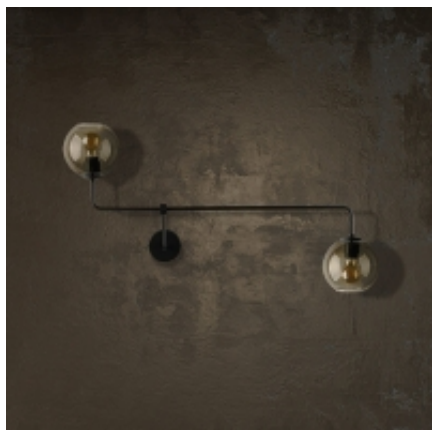

Link do produktu: <https://sklep.aladyn.pl/monaco-kinkiet-9362-p-3933.html>

MONACO KINKIET 9362

Cena brutto	499,00 zł
Cena netto	405,69 zł
Dostępność	do 14 dni
Czas wysyłki	7-14 dni
Numer katalogowy	9362
Producent	Nowodvorski
Gwint	E27
klasa EEL	A++ do E
Materiał	Szkło
Materiał 2	Metal
Kolor	Czarny
Źródło światła	Wymienne
Stopień ochrony	IP21

Opis produktu

Źródło światła:

- ilość źródeł światła - 2
- gwint źródło światła - E27
- moc źródła światła - 60W
- napięcie zasilania - 230V
- źródło światła w komplecie - nie

Wymiary:

- wysokość - 40 cm
- szerokość - 98 cm
- średnica klosza - 18 cm

Kolorystyka:

- kolor wykończenia - czarny
- kolor klosza - dymny czarny
 - materiał - metal
 - materiał klosza - szkło
- kolor przewodu - czarny

Dodatkowe informacje:

- wyposażony w ściemniacz - nie
- wyposażony w wyłącznik - nie
- stopień ochrony IP - 20

Krótki opis

MONACO - nowa kolekcja marki Nowodvorski.
Industrialny wzór, dobrej jakości szkło - to temat przewodni tej serii.