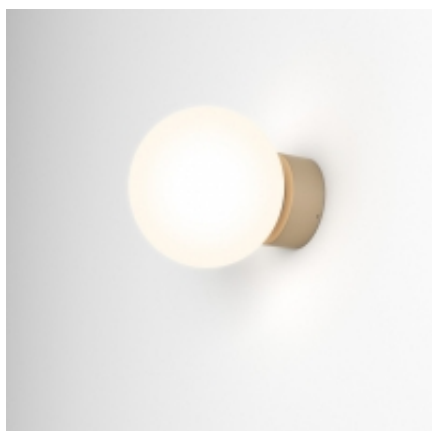

Link do produktu: <https://sklep.aladyn.pl/modern-ball-simple-midi-wp-led-hermetic-m930-natynkowy-zloty-struktura-47000-m930-d0-00-19-p-12284.html>

MODERN BALL simple midi WP LED hermetic M930 natynkowy złoty struktura 47000-M930-D0-00-19

Opis produktu

Gwarancja: 5 lat
Nr katalogowy: 47000-M930-D0-00-19
CRI>90
Moc źródła: 9W
Moc oprawy: 10W
Strumień świetlny oprawy: 970lm
Strumień świetlny źródła: 1130lm
Temperatura barwowa: 3000K
Sterowanie: ON/OFF
IP: 54
Wykończenie: złoty struktura
Trwałość LED: L80B50 dla 50 000h

Krótki opis

MODERN BALL Simple: Nowoczesna Elegancja w Prostocie

Mleczna kula stała się już prawdziwą ikoną nowoczesnych aranżacji wnętrz.

Teraz w wersji hermeticznej, to oświetlenie wnosi nową jakość nawet do łazienek. MODERN BALL Simple to intrygująca propozycja oświetlenia nad lustro łazienkowe,

która zapewnia nie tylko ponadczasowy design, ale także praktyczne korzyści.

Kinkiety MODERN BALL Simple, montowane po obu stronach lustra, równomiernie doświetlają Twoją twarz, eliminując uciążliwy efekt cieni. Dzięki temu każdy ruch i szczegół staje się widoczny, bez niepożądanych niespodzianek.