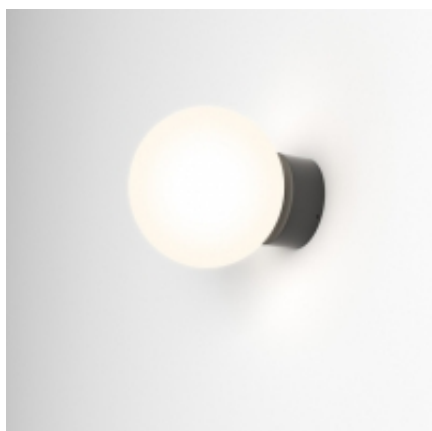

Link do produktu: <https://sklep.aladyn.pl/modern-ball-simple-midi-wp-led-hermetic-m930-natynkowy-czarny-struktura-47000-m930-d0-00-12-p-12282.html>

## MODERN BALL simple midi WP LED hermetic M930 natynkowy czarny struktura 47000-M930-D0-00-12

Cena brutto	<b>755,22 zł</b>
Cena netto	<b>614,00 zł</b>
Dostępność	<b>dostępny do 3 dni</b>
Czas wysyłki	<b>3-5 dni</b>
Numer katalogowy	<b>47000-M930-D0-00-12</b>
Producent	<b>AQForm szybka wysyłka !</b>
Barwa światła	<b>3000K</b>
klasa EEL	<b>A++ do A</b>
Kolor	<b>Czarny</b>
Źródło światła	<b>Zintegrowane</b>
Stopień ochrony	<b>IP54</b>
Kup więcej - zapłać mniej	<b>Zadzwoń 501 648 025</b> 

## MODERN BALL Simple: Nowoczesna Elegancja w Prostocie

Mleczna kula stała się już prawdziwą ikoną nowoczesnych aranżacji wnętrz.

Teraz w wersji hermeticznej, to oświetlenie wnosi nową jakość nawet do łazienek. MODERN BALL Simple to intrygująca propozycja oświetlenia nad lustro łazienkowe,

która zapewnia nie tylko ponadczasowy design, ale także praktyczne korzyści.

Kinkiety MODERN BALL Simple, montowane po obu stronach lustra, równomiernie doświetlają Twoją twarz, eliminując uciążliwy efekt cieni. Dzięki temu każdy ruch i szczegół staje się widoczny, bez niepożądanych niespodzianek.