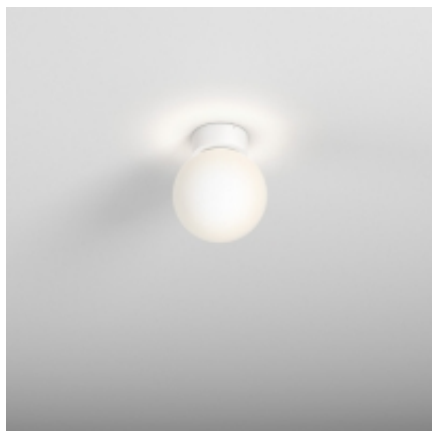

Link do produktu: <https://sklep.aladyn.pl/modern-ball-simple-midi-wp-led-hermetic-m930-natynkowy-bialy-struktura-47000-m930-d0-00-13-p-12283.html>

MODERN BALL simple midi WP LED hermetic M930 natynkowy biały struktura 47000-M930-D0-00-13

Krótki opis

MODERN BALL Simple: Nowoczesna Elegancja w Prostocie

Mleczna kula stała się już prawdziwą ikoną nowoczesnych aranżacji wnętrz.

Teraz w wersji hermeticznej, to oświetlenie wnosi nową jakość nawet do łazienek. MODERN BALL Simple to intrygująca propozycja oświetlenia nad lustro łazienkowe,

która zapewnia nie tylko ponadczasowy design, ale także praktyczne korzyści.

Kinkiety MODERN BALL Simple, montowane po obu stronach lustra, równomiernie doświetlają Twoją twarz, eliminując uciążliwy efekt cieni. Dzięki temu każdy ruch i szczegół staje się widoczny, bez niepożądanych niespodzianek.