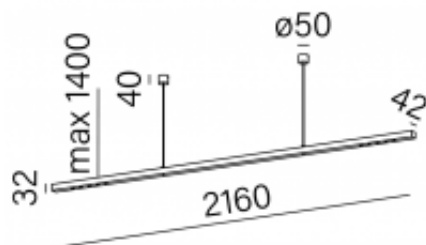

Link do produktu: <https://sklep.aladyn.pl/mixline-216-led-3000k-54-zwieszany-bialy-struktura-50440-m930-w3-00-13-p-11575.html>

MIXLINE 216 LED 3000K 54° zwieszany biały struktura 50440-M930-W3-00-13

Cena brutto	1 862,22 zł
Cena netto	1 514,00 zł
Dostępność	sprawdź w sklepie
Czas wysyłki	15-21 dni
Numer katalogowy	50440-M930-W3-00-13
Producent	Aqform (Aquaform)
Barwa światła	3000K
klasa EEL	A++ do A
Kolor	Biały
Źródło światła	Zintegrowane
Stopień ochrony	IP20

Opis produktu

Gwarancja: 5 lat
Nr katalogowy: 50440-M930-W3-00-13
Rodzaj optyki: Soczewka
CRI>90
Kąt świecenia: 54°
Moc źródła: 33W
Moc oprawy: 36.5W
Strumień świetlny oprawy: 3950lm
Strumień świetlny źródła: 4390lm
Temperatura barwowa: 3000K
Sterowanie: ON/OFF
Wykończenie: biały struktura
Trwałość LED: L80B50 dla 50 000h
Długość L : 216 cm