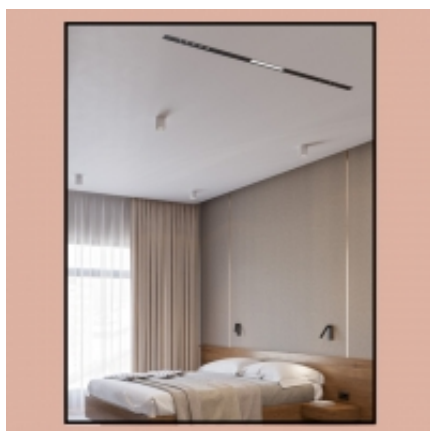

Link do produktu: <https://sklep.aladyn.pl/mixline-216-led-3000k-54-wpuszczany-czarny-struktura-30227-m930-w3-00-12-p-11652.html>

MIXLINE 216 LED 3000K 54° wpuszczany czarny struktura 30227-M930-W3-00-12

Opis produktu

Gwarancja: 5 lat
Nr katalogowy: 30227-M930-W3-00-12
Rodzaj optyki: Soczewka
CRI>90
Kąt świecenia: 54°
Moc źródła: 33W
Moc oprawy: 36.5W
Strumień świetlny oprawy: 3950lm
Strumień świetlny źródła: 4390lm
Temperatura barwowa: 3000K
Sterowanie: ON/OFF
Wykończenie: czarny struktura
Trwałość LED: L80B50 dla 50 000h
Długość L : 216 cm