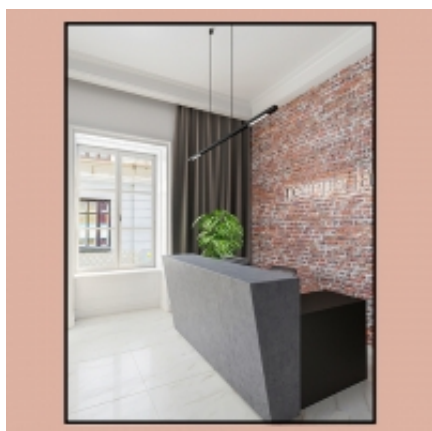

Link do produktu: <https://sklep.aladyn.pl/mixline-167-inv-led-3000k-54-zwieszany-czarny-struktura-50441-m930-w3-00-12-p-11566.html>

## MIXLINE 167 INV LED 3000K 54° zwieszany czarny struktura 50441-M930-W3-00-12

Cena brutto	<b>1 408,35 zł</b>
Cena netto	<b>1 145,00 zł</b>
Dostępność	<b>sprawdź w sklepie</b>
Czas wysyłki	<b>15-21 dni</b>
Numer katalogowy	<b>50441-M930-W3-00-12</b>
Producent	<b>Aqform ( Aquaform )</b>
Barwa światła	<b>3000K</b>
klasa EEL	<b>A++ do A</b>
Kolor	<b>Czarny</b>
Źródło światła	<b>Zintegrowane</b>
Stopień ochrony	<b>IP20</b>

### Opis produktu

Gwarancja: 5 lat  
Nr katalogowy: 50441-M930-W3-00-12  
Rodzaj optyki: Soczewka  
CRI>90  
Kąt świecenia: 54°  
Moc źródła: 21W  
Moc oprawy: 23W  
Strumień świetlny oprawy: 2490lm  
Strumień świetlny źródła: 2770lm  
Temperatura barwowa: 3000K  
Sterowanie: ON/OFF  
Wykończenie: czarny struktura  
Trwałość LED: L80B50 dla 50 000h  
Długość L : 167cm