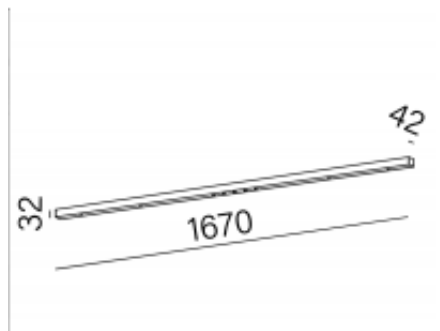

Link do produktu: <https://sklep.aladyn.pl/mixline-167-inv-led-3000k-54-natynkowy-czarny-struktura-40289-m930-w3-00-12-p-12293.html>

MIXLINE 167 INV LED 3000K 54° natynkowy czarny struktura 40289-M930-W3-00-12

Opis produktu

Gwarancja: 5 lat
Nr katalogowy: 40289-M930-W3-00-12
Rodzaj optyki: Soczewka
CRI>90
Kąt świecenia: 54°
Moc źródła: 21W
Moc oprawy: 23W
Strumień świetlny oprawy: 2490lm
Strumień świetlny źródła: 2770lm
Temperatura barwowa: 3000K
Sterowanie: ON/OFF
Wykończenie: czarny struktura
Trwałość LED: L80B50 dla 50 000h
Długość L : 167cm