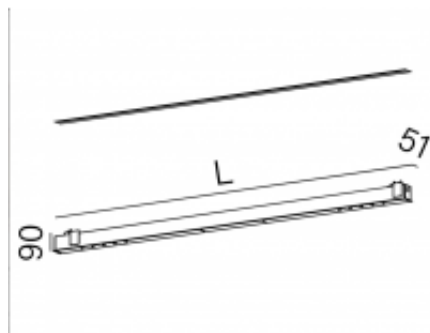

Link do produktu: <https://sklep.aladyn.pl/mixline-160-led-3000k-54-wpuszczany-bialy-struktura-30225-m930-w3-00-13-p-11649.html>

MIXLINE 160 LED 3000K 54° wpuszczany biały struktura 30225-M930-W3-00-13

Opis produktu

Gwarancja: 5 lat
Nr katalogowy: 30225-M930-W3-00-13
Rodzaj optyki: Soczewka
CRI>90
Kąt świecenia: 54°
Moc źródła: 16W
Moc oprawy: 19W
Strumień świetlny oprawy: 1850lm
Strumień świetlny źródła: 2060lm
Temperatura barwowa: 3000K
Sterowanie: ON/OFF
Wykończenie: biały struktura
Trwałość LED: L80B50 dla 50 000h
Długość L : 160 cm