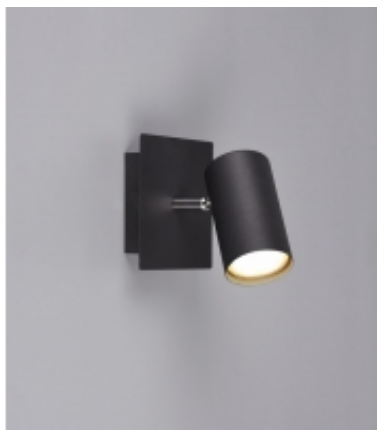

Link do produktu: <https://sklep.aladyn.pl/marley-kinkiet-1xgu10-czarny-802400132-trio-p-11660.html>

## MARLEY KINKIET 1XGU10 CZARNY 802400132 TRIO

Cena brutto	<b>54,00 zł</b>
Cena netto	<b>43,90 zł</b>
Dostępność	<b>dostępny do 3 dni</b>
Czas wysyłki	<b>3-5 dni</b>
Numer katalogowy	<b>802400132</b>
Producent	<b>Trio Lighting</b>
Gwint	<b>GU10</b>
klasa EEL	<b>A - G</b>
Materiał	<b>Metal</b>
Kolor	<b>Czarny</b>
Źródło światła	<b>Wymienne</b>
Stopień ochrony	<b>IP20</b>

### Opis produktu

**Źródła światła:**

- ilość źródeł światła - 1
- gwint źródło światła - GU10
- moc źródła światła - 35W
- napięcie zasilania - 230V
- źródło światła w zestawie - nie

**Rozmiar:**

- wysokość - 15 cm
- szerokość - 12 cm
- długość - 12 cm

**Kolor i materiał:**

- kolor wykończenia - czarny
- materiał - metal

**Dodatkowe parametry:**

- wyposażony w ściemniacz - nie
- wyposażony w wyłącznik - nie
- stopień ochrony IP - 20