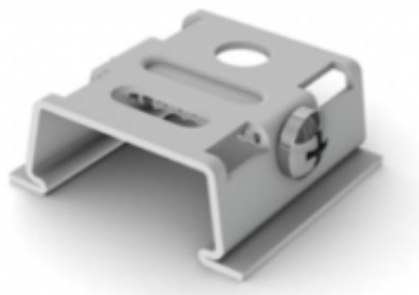

Link do produktu: <https://sklep.aladyn.pl/lu-track-mocowanie-sufitowe-czarny-stchm00b-p-1676.html>

LU TRACK MOCOWANIE SUFITOWE CZARNY STCHM00B

Cena brutto	7,38 zł
Cena netto	6,00 zł
Dostępność	do tygodnia
Czas wysyłki	5-7 dni
Numer katalogowy	STCHM00B
Producent	Aqform (Aquaform)

Opis produktu

Mocowanie sufitowe.
Element opcjonalny.
Kolor wykończenia:
Czarny