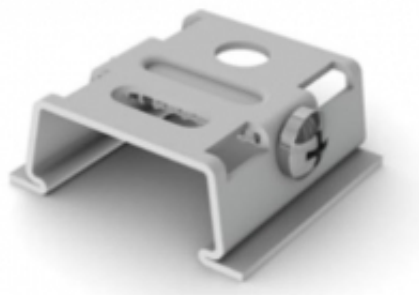

Link do produktu: <https://sklep.aladyn.pl/lu-track-mocowanie-sufitowe-bialy-stchm00w-p-1677.html>

LU TRACK MOCOWANIE SUFITOWE BIAŁY STCHM00W

Cena brutto	7,38 zł
Cena netto	6,00 zł
Dostępność	do tygodnia
Czas wysyłki	5-7 dni
Numer katalogowy	STCHM00W
Producent	Aqform (Aquaform)

Opis produktu

Mocowanie sufitowe.
Element opcjonalny.
Kolor wykończenia:
Biały