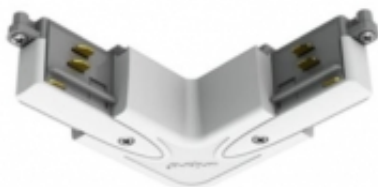

Link do produktu: <https://sklep.aladyn.pl/lu-track-lacznik-l-universalny-czarny-staluphb-p-1648.html>

LU TRACK ŁĄCZNIK „L” UNIWERSALNY CZARNY STALUPHB

Cena brutto	146,37 zł
Cena netto	119,00 zł
Dostępność	dostępny
Czas wysyłki	24 godziny
Numer katalogowy	STALUPHB
Producent	Aqform (Aquaform)
Materiał	Metal
Kup więcej - zapłać mniej	Zadzwoń 501 648 025 

Opis produktu

Łącznik „L” .
Możliwość doprowadzenia zasilania.
Rozmieszczenie elementów uziemiających:
Uniwersalne
Kolor wykończenia:
Czarny

Istnieje możliwość dostosowania uziemienia przez monter.