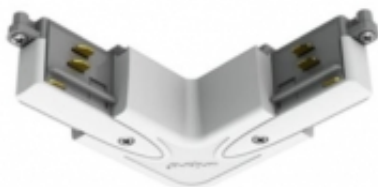

Link do produktu: <https://sklep.aladyn.pl/lu-track-lacznik-l-uniweryalny-bialy-staluphw-p-1649.html>

LU TRACK ŁĄCZNIK „L” UNIWERSALNY BIAŁY STALUPHW

Cena brutto	146,37 zł
Cena netto	119,00 zł
Dostępność	dostępny
Czas wysyłki	24 godziny
Numer katalogowy	STALUPHW
Producent	Aqform (Aquaform)
Materiał	Metal
Kup więcej - zapłać mniej	Zadzwoń 501 648 025 

Opis produktu

Łącznik „L” .
Możliwość doprowadzenia zasilania.
Rozmieszczenie elementów uziemiających:
Uniwersalne
Kolor wykończenia:
Biały

Istnieje możliwość dostosowania uziemienia przez monter.