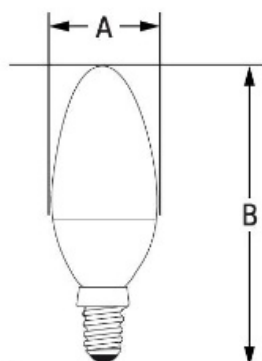

Link do produktu: <https://sklep.aladyn.pl/led-8w-e14-swieczka-spectrum-14220-p-8114.html>

LED 8W E14 świeczka SPECTRUM 14220

Cena brutto	9,00 zł
Cena netto	7,32 zł
Dostępność	dostępny
Czas wysyłki	24 godziny
Numer katalogowy	14220
Producent	Spectrum (Wojnarowscy)
Gwint	E14
Barwa światła	3000K

Opis produktu

ŹRÓDŁO LED

LED ŚWIECOWA

**Dane techniczne:**

Kod	WOJ+14220
Moc	8 W
Prąd	70 mA
Napięcie	230 V
Klasa energetyczna	A+
Zużycie energii	8 kWh/1000h
Częstotliwość	50HZ
Strumień świetlny	620 lm
Skuteczność świetlna	77 lm/W
Temperatura barwowa	3000 K
Barwa światła	WW
Kąt rozsyłu światła	160°
UGR	-
RA	>80
Jednolitość barw SDCM max	5
Możliwość ściemniania	NIE
Zakres temperatur pracy	-20 DO +40 °C
Trwałość	17000 h
Trzonek	E-14
Klasa szczelności	-
Wymiary (A x B x C)	38x112 mm
Waga	0.027 kg
Zastosowanie	WEW
Ilość sztuk w opakowaniu zbiorczym	100 szt.
Made in	PRC