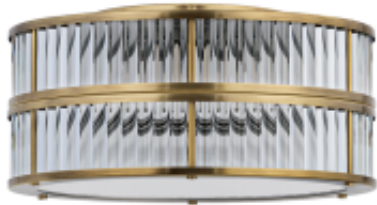

Link do produktu: <https://sklep.aladyn.pl/lavone-plafon-lav-plm-6-440-2-kutek-rozne-kolory-p-9994.html>

LAVONE PLAFON LAV-PLM-6 440-2 KUTEK Różne kolory

Cena brutto	4 060,00 zł
Cena netto	3 300,81 zł
Dostępność	sprawdź w sklepie
Czas wysyłki	4-8 tygodni
Numer katalogowy	LAV-PLM-6 440-2
Producent	Kutek
klasa EEL	A++ do E
Gwint	E14
Kolor	Do wyboru
Źródło światła	Wymienne
Stopień ochrony	IP20
Rabat w koszyku	

Krótki opis

Lavone to wyjątkowa seria lamp produkowanych przez renomowaną firmę Kutek z Częstochowy. Te mosiężne arcydzieła oświetleniowe, z szklanymi kloszami oplecionymi klasyczną formą, wprowadzają do przestrzeni wyjątkową harmonię.

Forma lamp Lavone przypomina elegancki walec, co nadaje im wyrafinowanego charakteru. Każdy plafon w serii Lavone to hołd dla tradycji, w którym klasyczna forma i szlachetność materiałów spotykają się w harmonijnym połączeniu. Kryształowe elementy, wkomponowane w konstrukcję lamp, dodają im blasku i ekskluzywnego charakteru.

Lampy sufitowe Lavone wnoszą do przestrzeni masywność i solidność, dzięki wykorzystaniu trwałych materiałów. Jednak to kryształowe akcenty oraz transparentne klosze nadają im lekkości i wyjątkowego blasku. Seria Lavone to propozycja dla tych, którzy pragną zachwycić się połączeniem klasyki i elegancji, wprowadzając do swojego wnętrza elementy tradycji w nowoczesnym wydaniu.