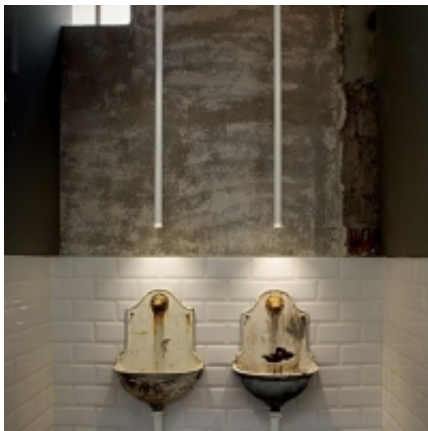

Link do produktu: <https://sklep.aladyn.pl/lampa-wiszaca-ultrathin-sp1-big-ideal-lux-rozne-kolory-p-4524.html>

LAMPA WISZĄCA Ultrathin SP1 BIG Ideal Lux Różne kolory

Cena brutto	440,54 zł
Cena netto	358,16 zł
Dostępność	do 14 dni
Czas wysyłki	7-14 dni
Numer katalogowy	Ultrathin SP1 BIG
klasa EEL	A++ do A
Barwa światła	3000K
Materiał	Metal
Źródło światła	Zintegrowane
Stopień ochrony	IP20
Rabat w koszyku	

Opis produktu

Ultrathin - propozycja smukłych lamp wiszących włoskiej marki Ideal Lux.
Kolekcja obejmuje kilka wersji kolorystycznych i dwa wymiary lamp.
Zintegrowane, energooszczędne źródło światła da odpowiednie natężenie światła
nad blatem kuchennym czy też nad biurkiem.

Produkt posiada dodatkowe opcje:

Kolor: Biały , Chrom , Czarny

Ultrathin SP1 BIG Biały 142906

Źródło światła:

- ilość źródeł światła - 1
- barwa światła - 3000K
- moc źródła światła - 12W 760lm
- napięcie zasilania - 230V
- źródło światła w komplecie - tak