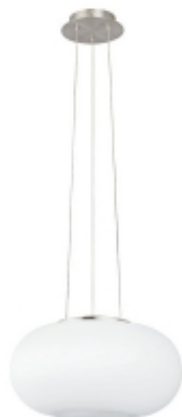

Link do produktu: <https://sklep.aladyn.pl/lampa-wiszaca-eglo-optica-86814-fi-35-p-8237.html>

LAMPA WISZĄCA EGLO OPTICA 86814 fi-35

Cena brutto	429,90 zł
Cena netto	349,51 zł
Dostępność	dostępny
Czas wysyłki	7-14 dni
Numer katalogowy	610032
Producent	Eglo
Gwint	E27
klasa EEL	A++ do E
Kolor	Biały
Źródło światła	Wymienne

Opis produktu

Materiał/wykończenie:

- materiał obudowy - stal,
- kolor obudowy - nikiel mat,
- materiał klosza - szkło opalowe,
- kolor klosza - biały.

Wymiary:

- średnica - 350 mm,
- wysokość - 1100 mm.

Źródło światła:

Krótki opis

Seria lamp Optica to kilka typów i rozmiarów opraw oświetleniowych. Można nimi zaaranżować zarówno przestrzeń prywatną jak i publiczną. Zastosowanie źródeł led E27 o dużej mocy da odpowiednie natężenie światła.