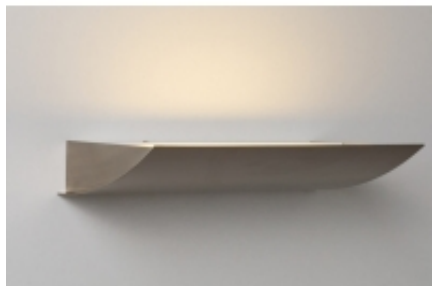

Link do produktu: <https://sklep.aladyn.pl/lampa-kinkiet-philips-inez-346151710-ekspozycyjna-p-7233.html>

LAMPA KINKIET PHILIPS INEZ 34615/17/10 EKSPOZYCYJNA

Cena brutto	50,00 zł
Cena netto	40,65 zł
Cena poprzednia	170,00 zł
Dostępność	do wyczerpania zapasów
Czas wysyłki	24 godziny
Numer katalogowy	192591
Producent	Philips (Massive)
klasa EEL	A++ do E
Materiał	Metal
Kolor	Nikiel
Źródło światła	Wymienne

Opis produktu

Źródło światła:

- ilość źródeł światła - 1,
- gwint źródła światła - G23,
- moc źródła światła - 11W,
- napięcie zasilania - 230V,
- źródło światła w komplecie - tak , powystawowe

Wymiary:

- wysokość - 5 cm,
- szerokość - 30 cm,
- głębokość - 16 cm.

Kolorystyka:

- kolor wykończenia - stalowy,
- materiał - metal.

Dodatkowe informacje:

- wyposażony w ściemniacz - nie,
- wyposażony w wyłącznik - nie,
- stopień ochrony IP - 21

Kilka słów o lampie

LAMPA ZNAJDOWAŁA SIĘ NA NASZEJ EKSPOZYCJI!

Możliwe delikatne przybrudzenia lub zarysowania. Brak oryginalnego opakowania.

Prosty, elegancki kinkiet do montażu na ścianę we wnętrzach. Lampa stworzona ze stali, przystosowana do świetlówki. Światło oddaje tylko w górę, przez co służy jako oświetlenie dekoracyjne i nastrojowe. Pasuje do wnętrz nowoczesnych, minimalistycznych, vintage.