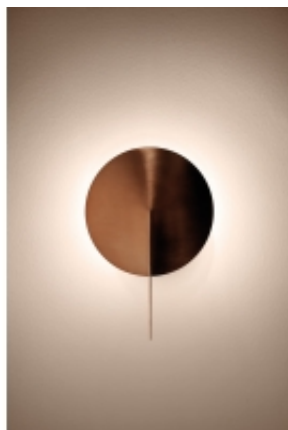

Link do produktu: <https://sklep.aladyn.pl/lampa-kinkiet-estiluz-obs-a-3220l-rozne-kolory-p-4071.html>

## LAMPA KINKIET ESTILUZ OBS A-3220L Różne kolory

Cena brutto	<b>1 251,92 zł</b>
Cena netto	<b>1 017,82 zł</b>
Dostępność	<b>sprawdź w sklepie</b>
Czas wysyłki	<b>15-21 dni</b>
Numer katalogowy	<b>04900020</b>
Producent	<b>Estiluz</b>
Barwa światła	<b>2700K</b>
klasa EEL	<b>A++ do A</b>
Materiał	<b>Metal</b>
Źródło światła	<b>Zintegrowane</b>
Stopień ochrony	<b>IP20</b>
Rabat w koszyku	

**Produkt posiada dodatkowe opcje:**

**Kolor:** Biały , Miedź , Złoty struktura

**Krótki opis**

Metalowy kinkiet zapewniający światło pośrednie.  
Regulowana głowica z bocznym wychyleniem do 60 °.